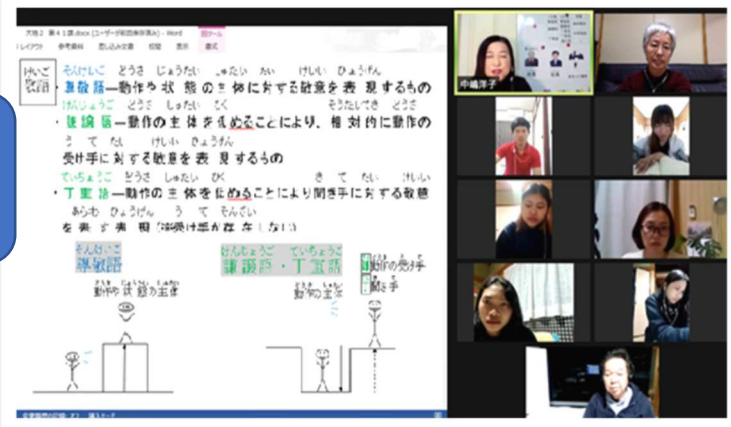

♪ 教室見学報告 vol.6 ♪ 「日本語クラブ萩」

- 設立:1993年9月
- 会場:萩市民館、(萩市総合福祉センター)
- 日時:毎週水曜日(19:00~21:00)
- 会員:6名(R2.12.01現在)

現在は、WEB会議システム「ZOOM」を使ってオンラインで開催!

あ

い

う

発音指導などでは、カメラ近くに寄れるのでかえってやりやすい!?

講師宅にもホワイトボード

文法理解や練習問題確認ではワード画面を共有して!

漢字の書写競争は大盛り上がり♪

ZOOMのホワイトボード機能

《教室自慢》
 明るくて笑いが絶えない授業(N)
 色々な制限がある中で、皆で知恵を出し合う
 前向きな姿勢(S)
 学習者に寄り添う、きめ細かい対応(T)

《今の課題》
 講師不足と講師の育成が課題(N)
 受講生同士の直接のコミュニケーション不足(S)
 学習者の人数が流動的(T)
 オンラインでのモチベーションの持続(S)