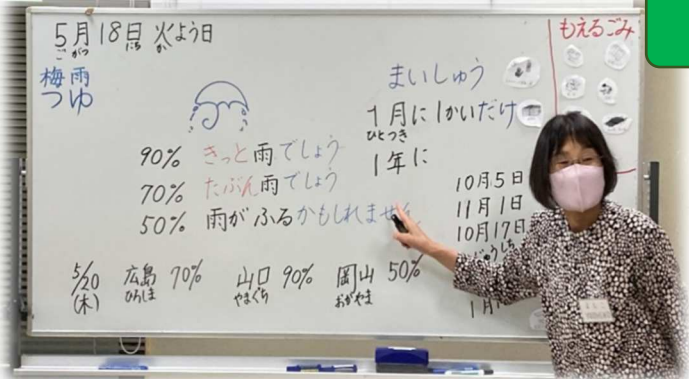

♪ 教室見学報告 vol.9 ♪ 「岩国日本語教室」

- 設立:1996年
- 会場:岩国市福社会館
- 日時:毎週火曜日(19:00~21:00)
- 会員:8名(R3.05.18現在)
- 登録学習者:32名(4月下旬には受講をお断りすることに(;▽;))
- クラス:レベル別に3クラス(入門~初級)

板書は、ひらがな&ローマ字&英語

学習者同士でも教え合い

ペアワークでは
先輩が上手にリード!

自己学習ノートはびっしりと

こちらは4か国

《教室自慢》

近年、新しく入会した講師が多い(M)レベルに合わせて教えるので学習者も楽しそうだし、講師も来て楽しい(Y)質問が良く出て、授業に活気がある(T)学習者の背景を理解したコミュニケーションをとる(H)

《今の課題》

その期に受講する学習者によって3クラスに分けねばならず、クラスレベルが一定しない(M)来たり来なかったり、学習目的も異なるので、一斉授業は難しい(H)多国籍なので、細かいことを伝えるのに苦勞する(M)