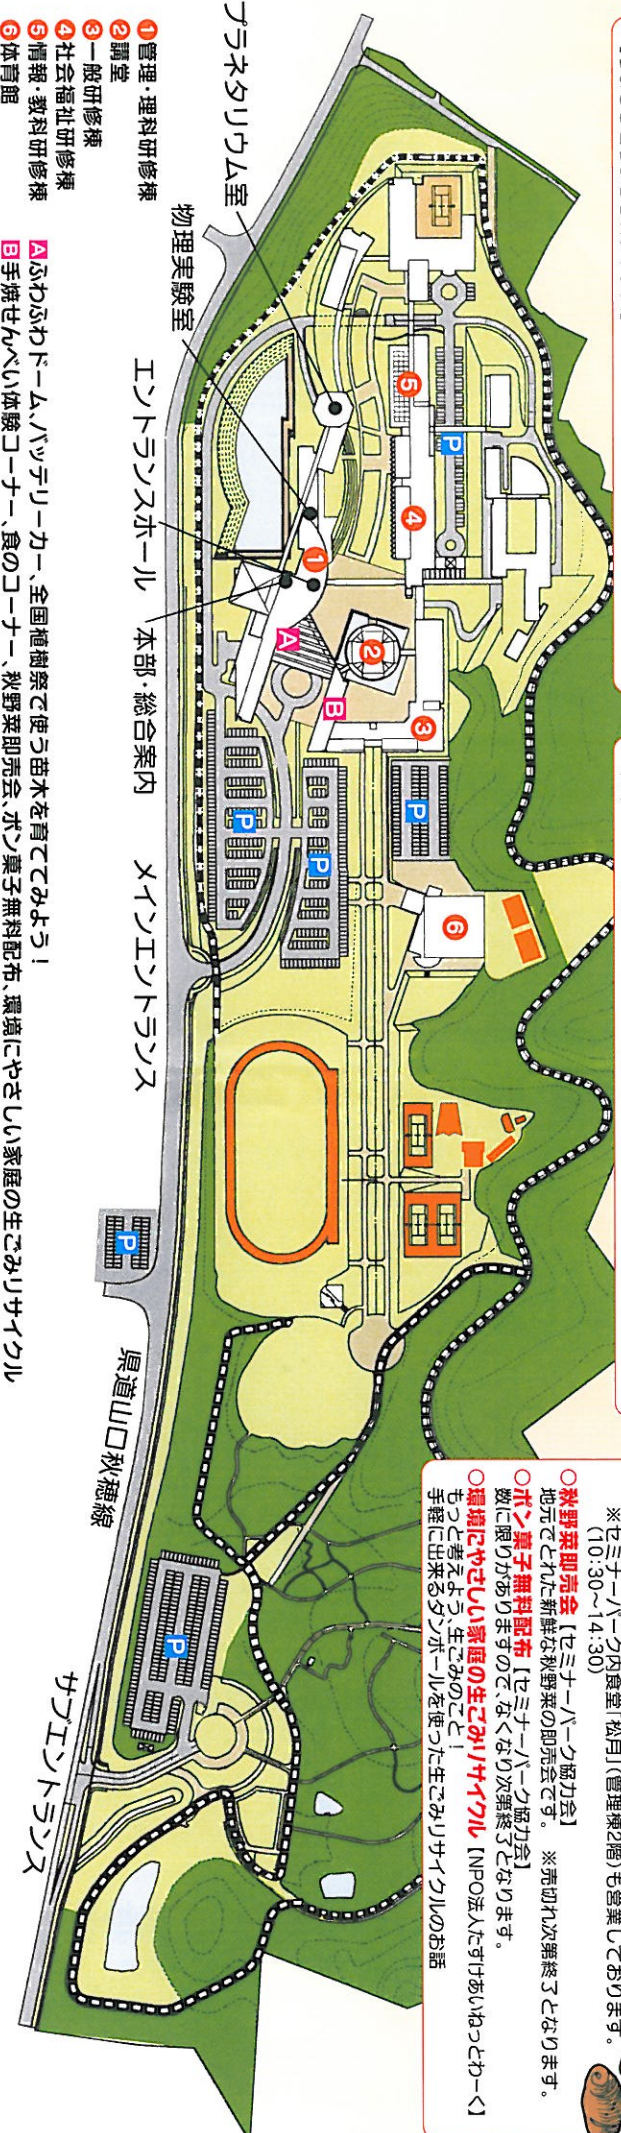

④ 社会福祉研修棟

- 社会福祉研修室: UHビビuter ショップ実習室
  - 高齢者疑似体験教室(福祉用具の体験・見学ができます)
  - 午前10:15～(受付10:00～11:30)
  - 午後13:15～(受付13:00～14:30)
  - 対象:小学生以上

⑤ 情報・教科研修棟

調理実習室

- 親子ふれあいお絵かき体験・試食 [やまぐちそは打ち倶楽部]
  - 親子ふれあいお絵かき体験・試食 [やまぐちそは打ち倶楽部]
  - 小・中学生の親子(保護者は2人まで)限定
  - 各回先着30人程度
  - ①10:00～12:00(受付9:30～)
  - ②13:00～15:00(受付12:30～)
  - ※1 多数の御家族に参加いただくため、保護者の入場は1家族2人までとさせていただきます。
  - ※2 危険防止のため、未就学児の入場は保護者同伴でも御遠慮ください。
  - ※3 小・中学生だけ、大人だけの参加はできません。

体育館

- ちやんぷん・サ・ガーウ [防府市レクリエーション協会]
  - ホール、棒などを使うユニークなゲームに挑戦しよう!
  - ロー・ジャンプ・ス・ネット・バレー・ラリー・キャッチボール・サ・ステイック・ハンパ・ジャンプ・ス・ネット・バレー・キャッチ
- ヒューズトン健康安全教室 [ヒューズトン日本安全防災協会山口県支部]
  - 「ヒューズトン」を当てる健康的で安全な防災教室です。
  - サッカー・チャレンジャー ①10:00～12:00
  - ②13:00～15:00
  - サッカーホールを当てる。たぐり当てる。スナキチをプレゼントするよ。

屋外

- ※図示
  - ふわふわわーむ ○バッチリーカー
    - 全国植樹祭で使う苗木を育ててみよう! [第63回全国植樹祭山口県実行委員会]
    - トングリのホーダスター ● キヤッチボール(1人1個)
    - パナール展示とクイズ(すてきな景品がもらえるよ)
  - ※図示
    - 手帳せんべい体験コーナー [ポラントニア「孝音の風」]
      - 一枚焼きあがるのに5分程度要します。
      - 「黒ごま、えび、青あじ」の3種類があります。
      - 子ども達に、焼く際に発生する「音」を楽しんでもらえれば幸いです。
    - 食のコーナー
      - 手づかひパン、お弁当、あん餅、いそべ焼など
      - ※飲食については、ラウンジ(管理棟2階)をご利用ください。
      - ※セミナーハウスの内食堂「松月」(管理棟2階)も営業しております。
      - (10:30～14:30)
    - 秋野菜即売会 [セミナーパーク協力会]
      - 地元でとれた新鮮な秋野菜の即売会です。
      - ※売切れ次第終了となります。
    - ポン菓子無料配布 [セミナーパーク協力会]
      - 数に限りがありますので、なくなり次第終了となります。
    - 種蒔きやさい家庭の生ごみサイクル [INPO法人たすけあいねっとわーく]
      - もっと考えよう 生ごみのこと!
      - 手軽に出来るサンホールを使った生ごみサイクルのお話

ふわふわわーむ、バッチリーカー、全国植樹祭で使う苗木を育ててみよう!
手帳せんべい体験コーナー、食のコーナー、秋野菜即売会、ポン菓子無料配布、環境にやさしい家庭の生ごみサイクル