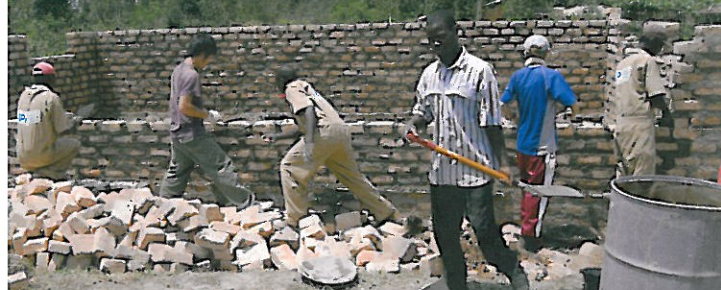

OUR VISION

◆新しい環境保護・福祉・地球協力活動を実践・推進します。